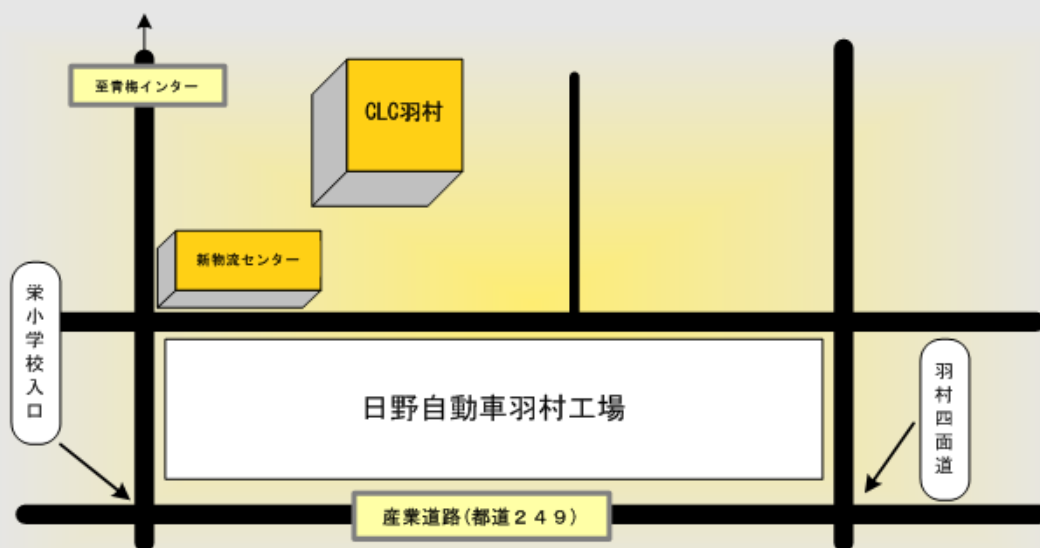

有効面積8.020㎡ 2430坪 (自社地1.342坪 借地1.088坪)

施設及び設備

3t ELV	2基
カウンターフォーク	9台
リーチフォーク	5台
レーン(大型用)	9台分

羽村物流センター 鉄骨建て
(07年5月稼働)

1F	中継	620㎡ 188坪
----	----	-----------

圏央道青梅インター

↑ ↓ 20分

CLC羽村